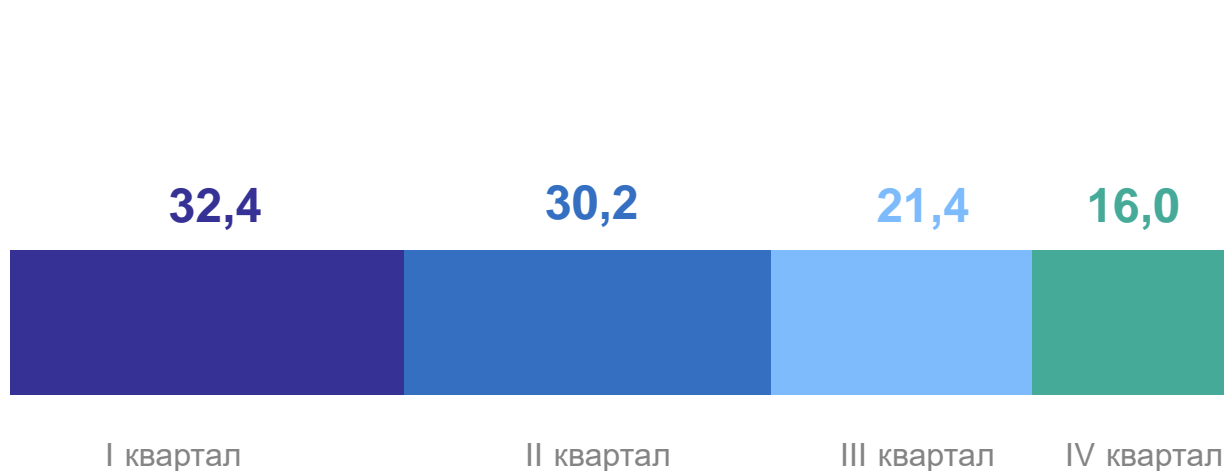

# ПРЕДОСТАВЛЕНИЕ ГРАЖДАНАМ СУБСИДИЙ НА ОПЛАТУ ЖИЛОГО ПОМЕЩЕНИЯ И КОММУНАЛЬНЫХ УСЛУГ В КАМЧАТСКОМ КРАЕ

в 2023 году

**Объем субсидий, возмещенный населению, в % от суммы начисленных субсидий**

**Число семей, получавших субсидии, на конец периода, человек**

**Среднемесячный размер субсидий на семью**

**1958,4** рубля

**Доля семей, пользующихся субсидиями, в % от общего количества семей, проживающих в регионе**